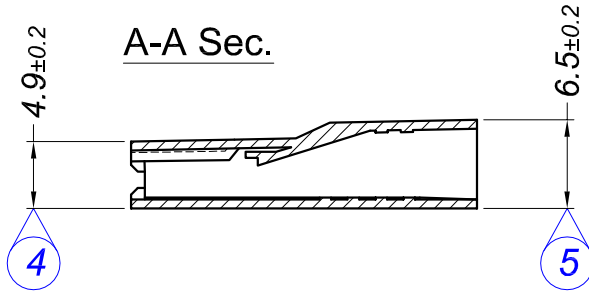

C-C Sec.

A-A Sec.

B-B Sec.

Tarih / Date	08.01.2019	İmza /Signature	Ölçek / Scale			
Çizen / Desing	M.Yağcı		2 / 1			
Onay / Approval	S.Gölcük		No	Değişiklik / Revision		Tarih/Date
	Parça Adı: Part Name	6.3 R TİPİ KADEMELİ KONNEKTÖR	Parça Kodu: Part Code	KK 3416		

Resmin Üzerinden Ölçü Almayınız / Don't use the drawing for measuring purpose