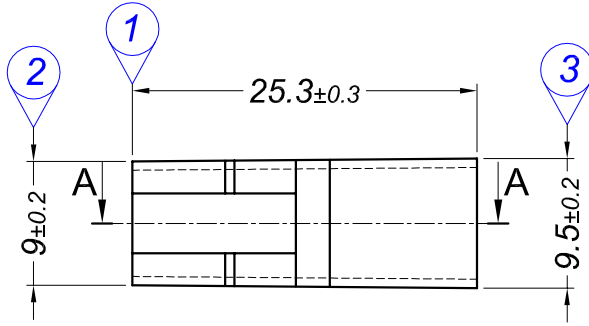

C-C Sec.

A-A Sec.

B-B Sec.

Tarih / Date	08.01.2019	İmza /Signature	Ölçek / Scale			
Çizen / Desing	M.Yağcı		2 / 1			
Onay / Approval	S.Gölcük		No	Değişiklik / Revision		Tarih/Date
	Parça Adı: Part Name	6.3 R TİPİ KADEMELİ KONNEKTÖR	Parça Kodu: Part Code	KK 3416		

Resmin Üzerinden Ölçü Almayınız / Don't use the drawing for measuring purpose