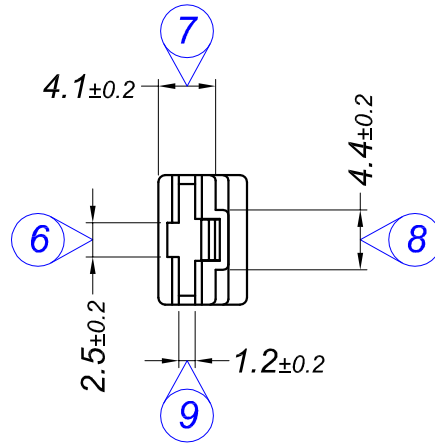

PARÇA KODU PART CODE	PARÇA ADI PART NAME	RENK COLOR	MALZEME MATERIAL
KK 3416-00	6.3 R TİPİ KADEMELİ KONNEKTÖR NATURAL	NATURAL / ŞEFFAF	PA 66 / V2
KK 3416-02	6.3 R TİPİ KADEMELİ KONNEKTÖR SİYAH	BLACK / SİYAH	PA 66 / V2
KK 3416-01-NF	6.3 R TİPİ KADEMELİ KONNEKTÖR BEYAZ	WHITE / BEYAZ	PA 6 / V2-NF

C-C Sec.

A-A Sec.

B-B Sec.

Tarih / Date	08.01.2019	İmza /Signature	Ölçek / Scale			
Çizen / Desing	M.Yağcı		2 / 1			
Onay / Approval	S.Gölcük		No	Değişiklik / Revision		Tarih/Date
	Parça Adı: Part Name	6.3 R TİPİ KADEMELİ KONNEKTÖR	Parça Kodu: Part Code	KK 3416		

Resmin Üzerinden Ölçü Almayınız / Don't use the drawing for measuring purpose