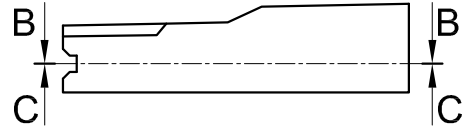

C-C Sec.

A-A Sec.

B-B Sec.

Tarih / Date	08.01.2019	İmza /Signature	Ölçek / Scale			
Çizen / Desing	M.Yağcı		2 / 1			
Onay / Approval	S.Gölcük		No	Değişiklik / Revision		Tarih/Date
	Parça Adı: Part Name	6.3 R TİPİ KADEMELİ KONNEKTÖR	Parça Kodu: Part Code	KK 3416		